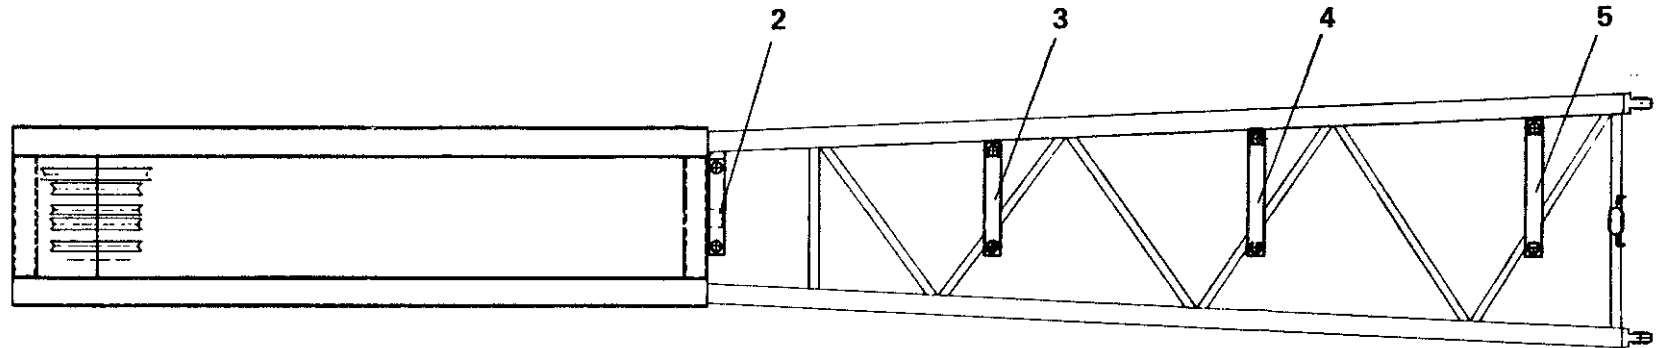

KRUPP

GLEITFÜHRUNG 9 M - AUSLEGER - SPITZE

SLIDE FOR 9 M BOOM EXTENSION

ERSATZTEIL - BILDТАFEL
SPARE PART - PICTORIAL DISPLAY

Bildtafel-Nr.
Pictorial display No.

2 222 384

1 967 348

-ETL