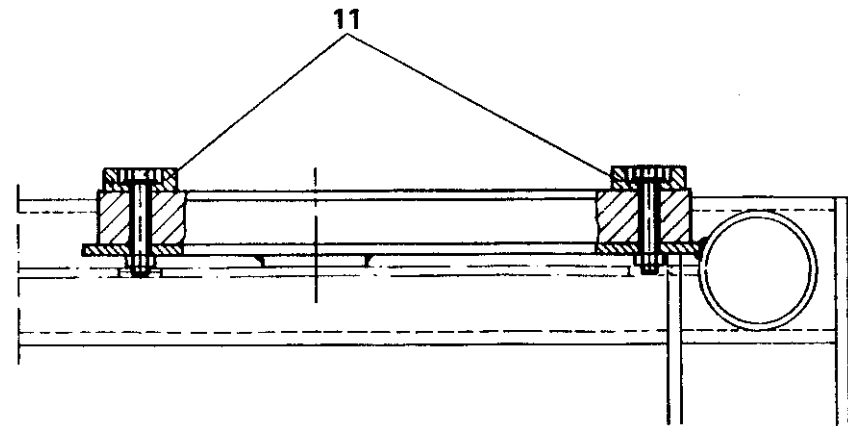

KRUPP

GLEITFÜHRUNG 9 M - AUSLEGER - SPITZE

SLIDE FOR 9 M BOOM EXTENSION

ERSATZTEIL - BILDТАFEL
SPARE PART - PICTORIAL DISPLAY

Bildtafel-Nr.
Pictorial display No.

2 222 384

1 967 348

-ETL